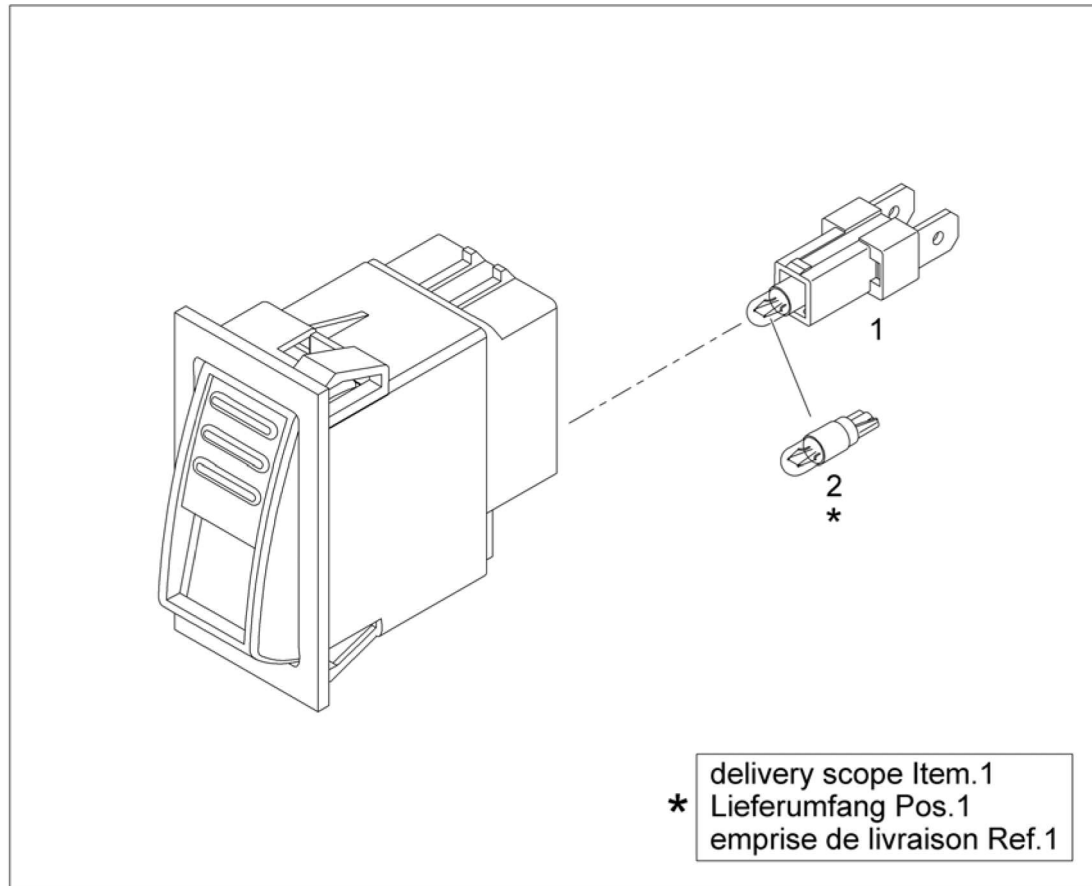

ROCKER SWITCH
WIPPSCHALTER
INTERRUPTEUR BASCULANT

from No / up to No

Figure
Bild
Figure

 **TADANO**
99707005811

10